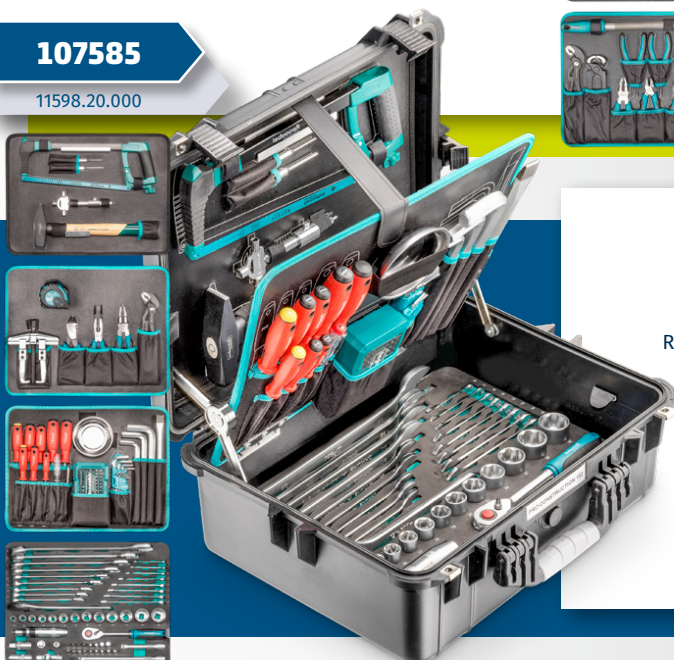

Starke Ösen und Schultertraggurt

PRO TROLLEY 213 IP 65

Sehr robuster, wasserdichter Rollkoffer. Das qualitativ hochstehende Werkzeugsortiment ist ausgerichtet auf die Anforderungen auf der Montage und im Service. 213 Qualitätswerkzeuge, jederzeit im Zugriff.

Abmessung: 485 × 420 × 225 mm
Gewicht: 17.6 kg

107585

11598.20.000

PRO CONSTRUCTION 152

Spezieller Werkzeugsatz für den Unterhalt von Baumaschinen.

Robuster und langlebiger Werkzeugkoffer, welcher mit 4 starken Verschlüssen verschlossen werden kann. IP65 getestet = staubdicht und geschützt gegen Strahlwasser aus einem beliebigen Winkel. Der Koffer kann mit einem Vorhängeschloss abgeschlossen werden (nicht im Lieferumfang).

Abmessung: 545 × 440 × 205 mm
Gewicht: 22.2 kg

716812

11585.15.000

WERKZEUGKOFFER

PRO CHROME WOOD 116

Der unverzichtbare Werkzeugkoffer für den Holzverarbeiter. inkl. Bosch Akku-schrauber GSR12V-15 mit Akku und Ladegerät. Robuster ABS-Werkzeugkoffer mit speziellem Bodenfach.

Abmessung: 500 × 215 × 410 mm
Gewicht: 13.8 kg

663187

11591.11.0PO

PRO WOOD 4

PRO WOOD 4 Alu-Werkzeugkoffer in attraktivem holzfarbigem Design. Bestückt mit allem was man zur Bearbeitung von Holz benötigt, wie Japanzugsäge, Stechbeitel, Schreinerwinkel, Parallelanreisser, Forstnerbohrer, Schraubendreher usw. Jedes Werkzeug hat seinen festen Platz, dies erleichtert die Übersicht sowie die Ordnung und spart somit auch eine Menge Zeit.