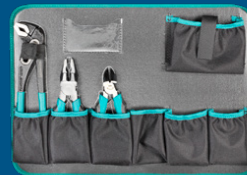

WERKZEUGKOFFER

PRO CHROME 185

Der Premium-Koffer mit den starken Marken.

Robuster ABS-Koffer mit PB SWISS TOOLS Schraubenzieher, KNIPEX Zangen, Gabelringschlüssel, Rollgabelschlüssel, Knarren mit 6-Kant-Stecknüssen 1/4" und 1/2", Wasserwaage, Metallsäge etc.

Abmessung: 475 × 360 × 180 mm
Gewicht: 13.5 kg

Premium

Montage

Traggurt

663196

11594.18.000

PB SWISS TOOLS

KNIPEX

PRO BOX 127

Der Allrounder mit zusätzlichem Stauraum.

Mit Gabelringschlüssel 8–22 mm und Umschaltknarre 3/8" mit Stecknüssen von 6–24 mm. Ein grosses Fach im Boden und einige leere Taschen auf der Werkzeugplatte für eigene Werkzeuge und Verbrauchsmaterial.

Abmessung: 470 × 370 × 180 mm
Gewicht: 8.27 kg

Profi

Leicht

Traggurt

663285

11594.13.000