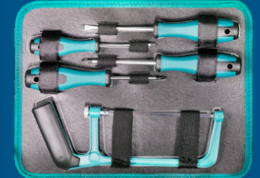

Abmessung: 370 × 295 × 140 mm
Gewicht: 6.6 kg

Haushalt

Traggurt

662326

11561.92.000

TOP COMPACT 94

Der kompakte und preiswerte Allrounder!

Robuster und sehr kompakter Werkzeugkoffer. Mit den 94 Qualitätswerkzeugen haben Sie, egal ob auf Montage oder Zuhause, für jede Anwendung, das richtige Werkzeug zur Hand.