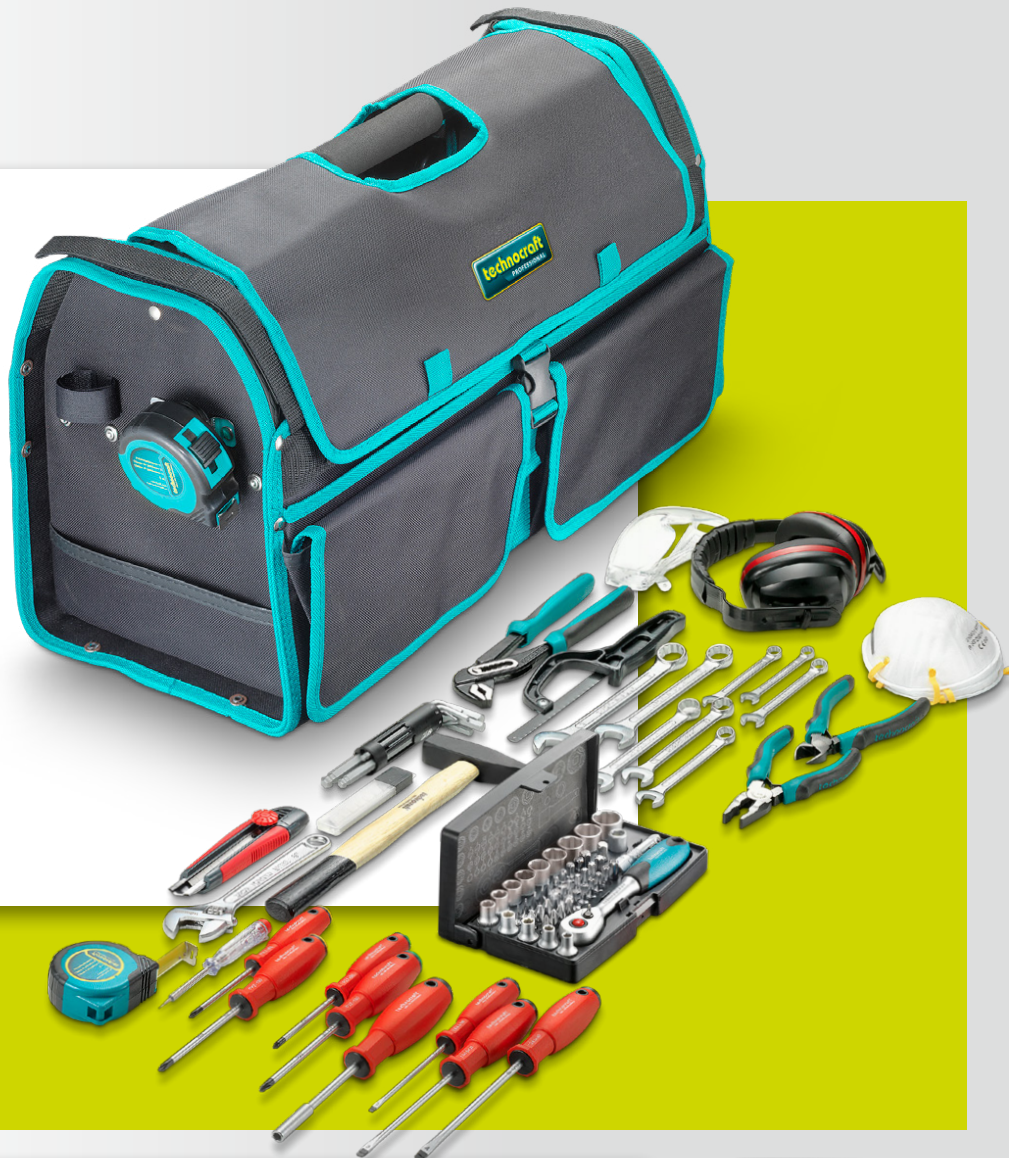

ALLROUND-BASIC

Der praktische Begleiter für Haushalt, Montage- und Servicearbeiten.

Robuste und universelle Werkzeugtasche mit 100 Qualitätswerkzeugen. Zusätzlicher Platz für eigene Werkzeuge und Material.

Abmessung: 400 × 200 × 250 mm
Gewicht: 7.64 kg

Profi

Traggurt

Robust

658312

16511.10.000

TOP PROFESSIONAL 135

Der Koffer für den Allrounder, 135-tlg. Werkzeugsatz. Inkl. 1/4" und 1/2" Stecknüssen, Ratschen, diverse Zangen, Schraubwerkzeuge, Feile, Säge uvm. Mit dieser Zusammenstellung und dem kompakten Koffer aus Aluminium lassen sich viele Projekte umsetzen wie z.B. Möbel- und Regale montieren, Lampen und Bilder aufhängen, Velo und Rasenmäher reparieren, bis hin zu diversen Holzbearbeitungsarbeiten.

Abmessung: 460 × 175 × 345 mm
Gewicht: 12.56 kg

Profi

Montage

Traggurt

662336

11580.13.000

WERKZEUGKOFFER

BASIC 92